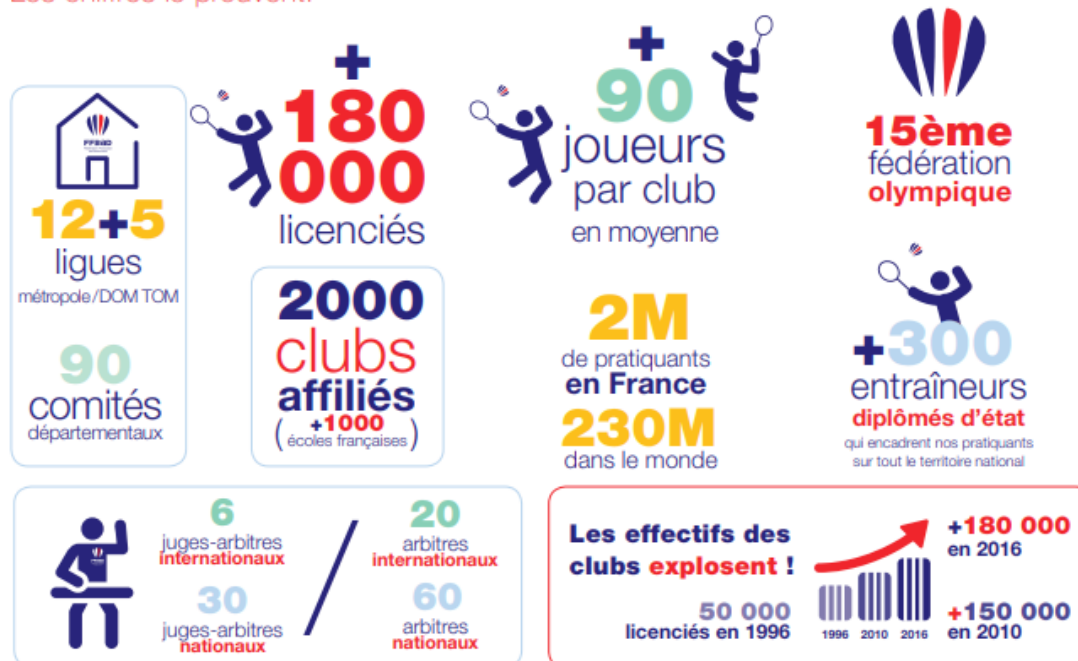

## PLAQUETTE ENTREPRISE

*Devenez Partenaire ou Joueur  
d'un club sportif en plein essor !*

*« Plus qu'un club,  
Un état d'esprit ! »*

# Le **BAD**minton, ça cartonne !

**Le badminton est devenu en quelques années un sport attractif dans l'Hexagone.**

Les chiffres le prouvent.

## DON BOSCO SPORTS NANTES

Fondée en 1948 dans le quartier nantais de l'Éraudière, Don Bosco Sports Nantes est une association loi 1901 qui regroupe aujourd'hui quelques **2 200 adhérents répartis sur huit sections** : Badminton, Billard, Cécifoot, Football, Football Gaélique, Gymnastique, Randonnée et Tennis.